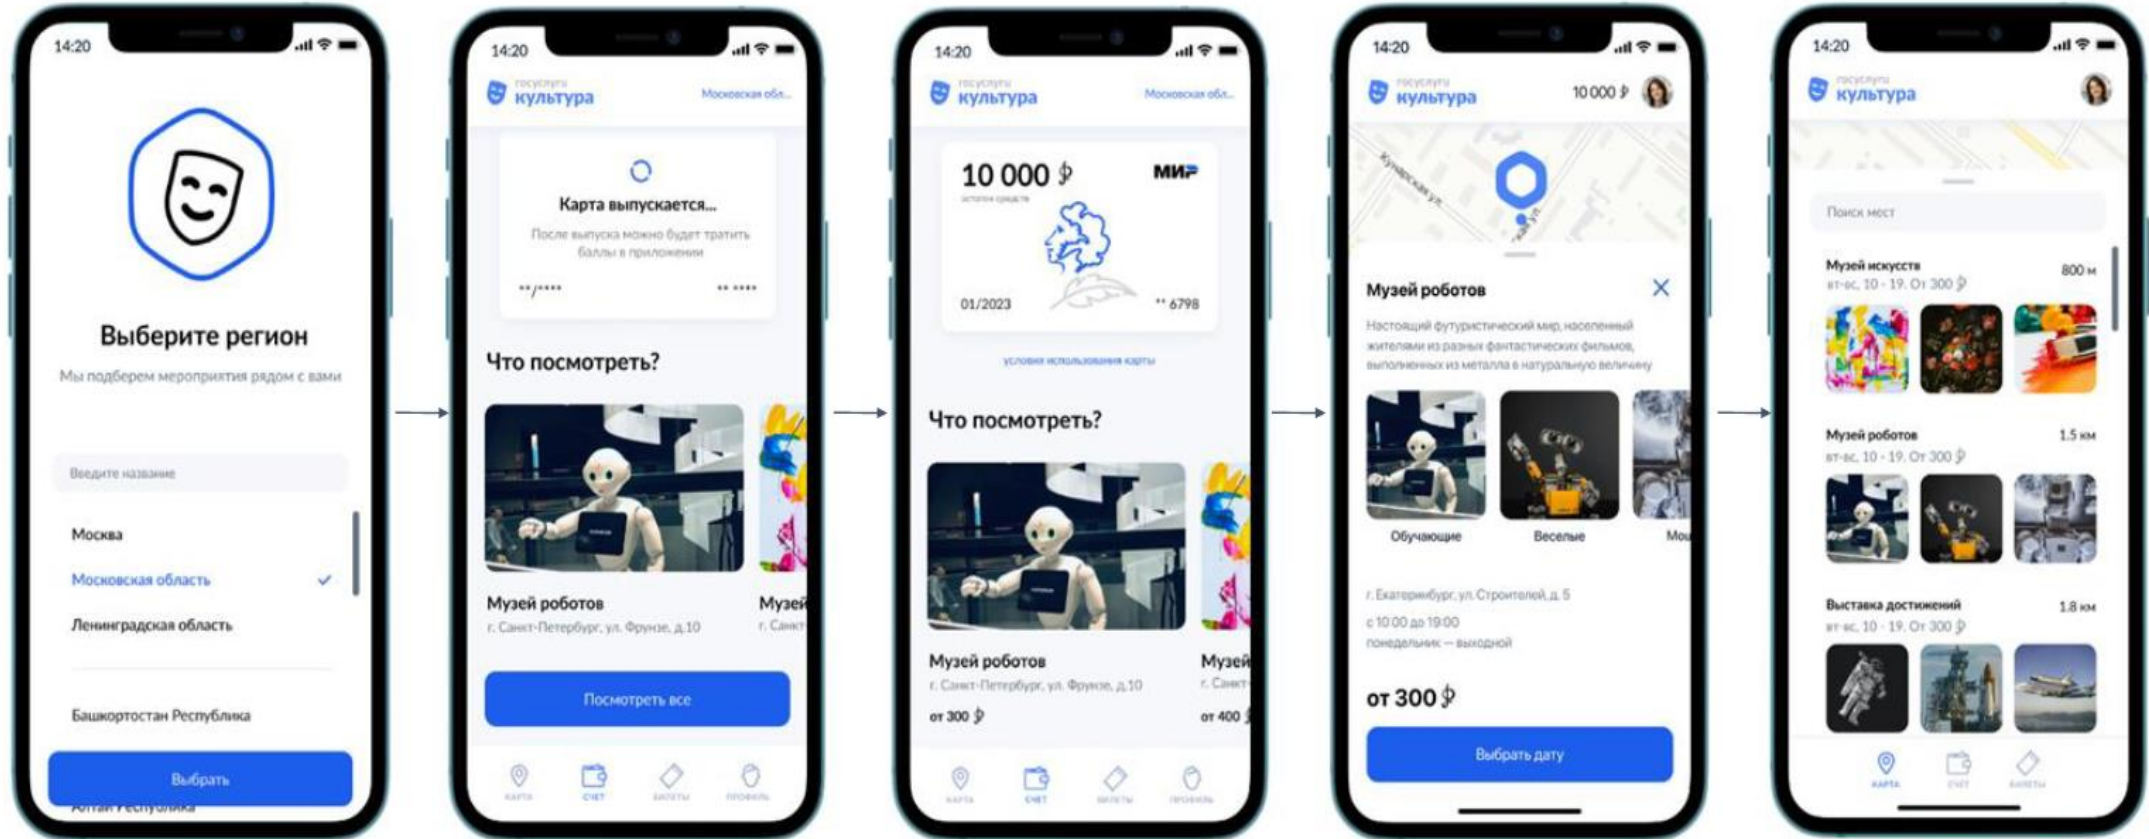

ПРИЛОЖЕНИЕ. СЧЕТ, ОБЪЕКТ И СПИСОК БИЛЕТОВ